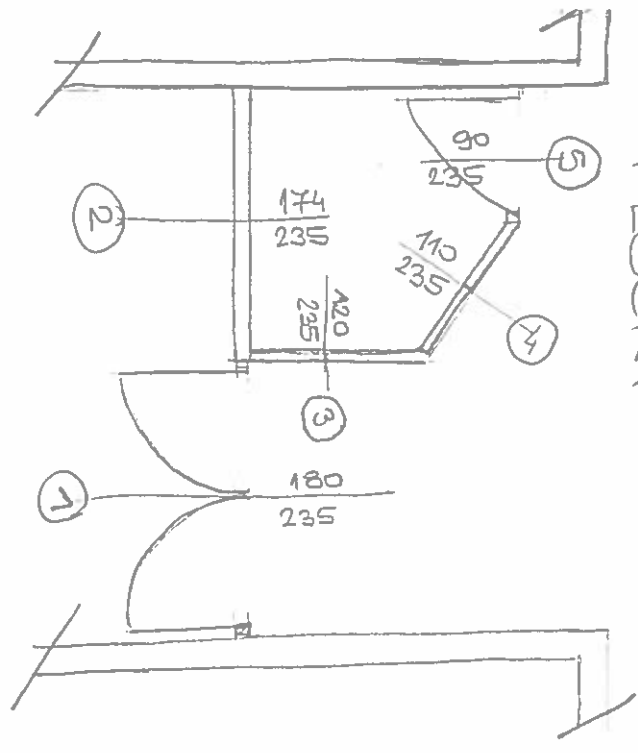

TLOCRT

ALU PROFIL
FEAL 45 MIL (BUI)
RAL 9006

НАЧЕТТ: ①, ②

НАЧЕТТ: ④

⑤

③