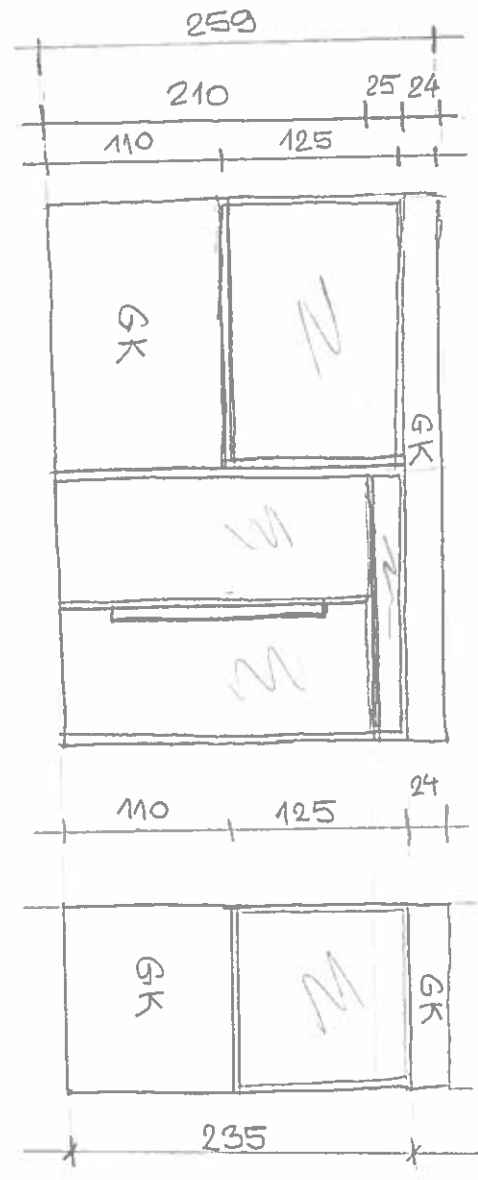

TLOCRT

ALU PROFIL
FEAL 45 MIL (BUI)
RAL 9006

НАЧЕТТ: ①, ②

НАЧЕТТ: ④

⑤

③